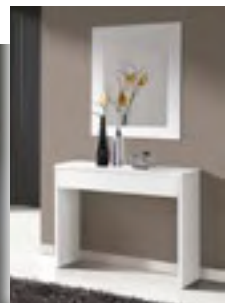

99€

Blanco.

R733 / Espejo de 90x70 cm.

59€

MUEBLE KIT

ELIGE TU ESTILO GRAN VARIEDAD DE ZAPATEROS

MUEBLE KIT

R802 / Zapatero de 170x60x35 cm. En blanco, cerezo y cambrian. 25 pares aprox.